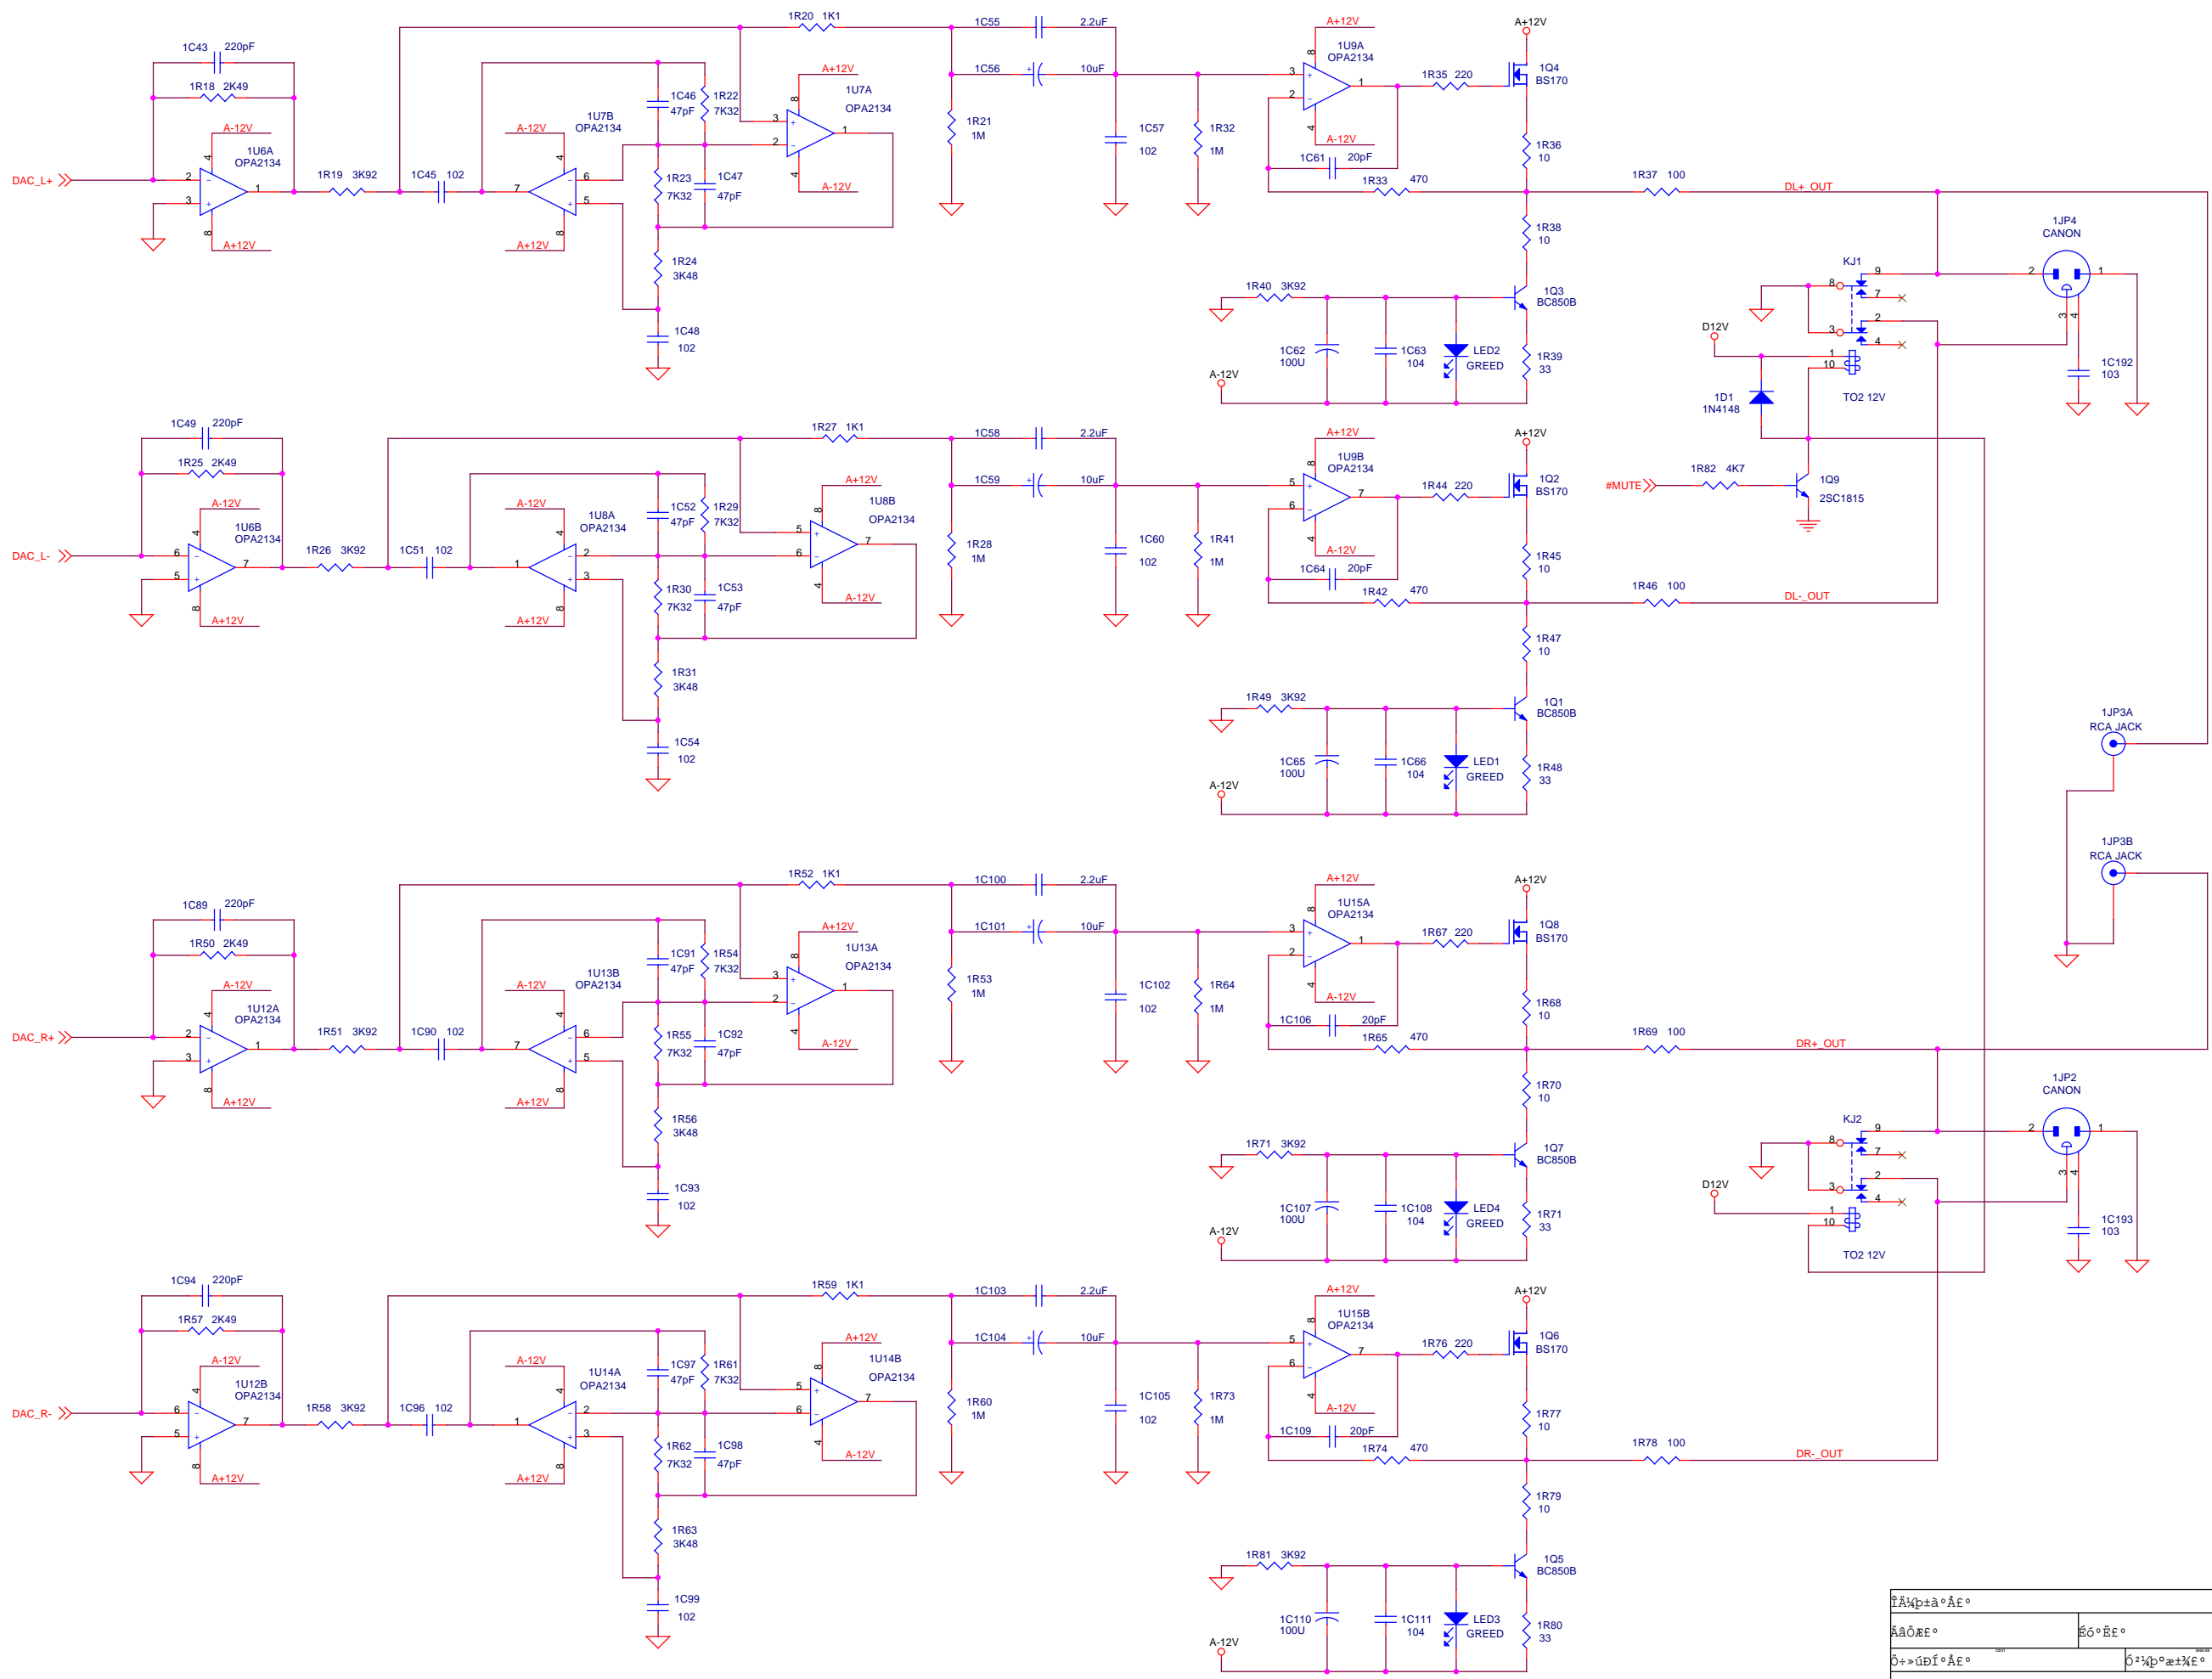

# ES60x8

IA4p±à°ÀÉ°	É°ÈÉ°
À°ÖÉ°	Ö°ÈÉ°
Ö±±üDÍ°ÀÉ°	Ö±±üDÍ°ÀÉ°
IA4pÄÜ³ÈÉ°	Ö±±üDÍ°ÀÉ°
BÖÈÉ°	Ö±±üDÍ°ÀÉ°

1	2	3	4	5	6	7	8	9	10	11	12	13	14	15	16	17	18	19	20	
DATA	BCLK	REF DC	NC	-VDD	SERVO DC	AGND	IOULT	WCLK	NC	/20BIT	/INVERT	NC	BPO DC	NC	+VCC	+	+	+	+	+