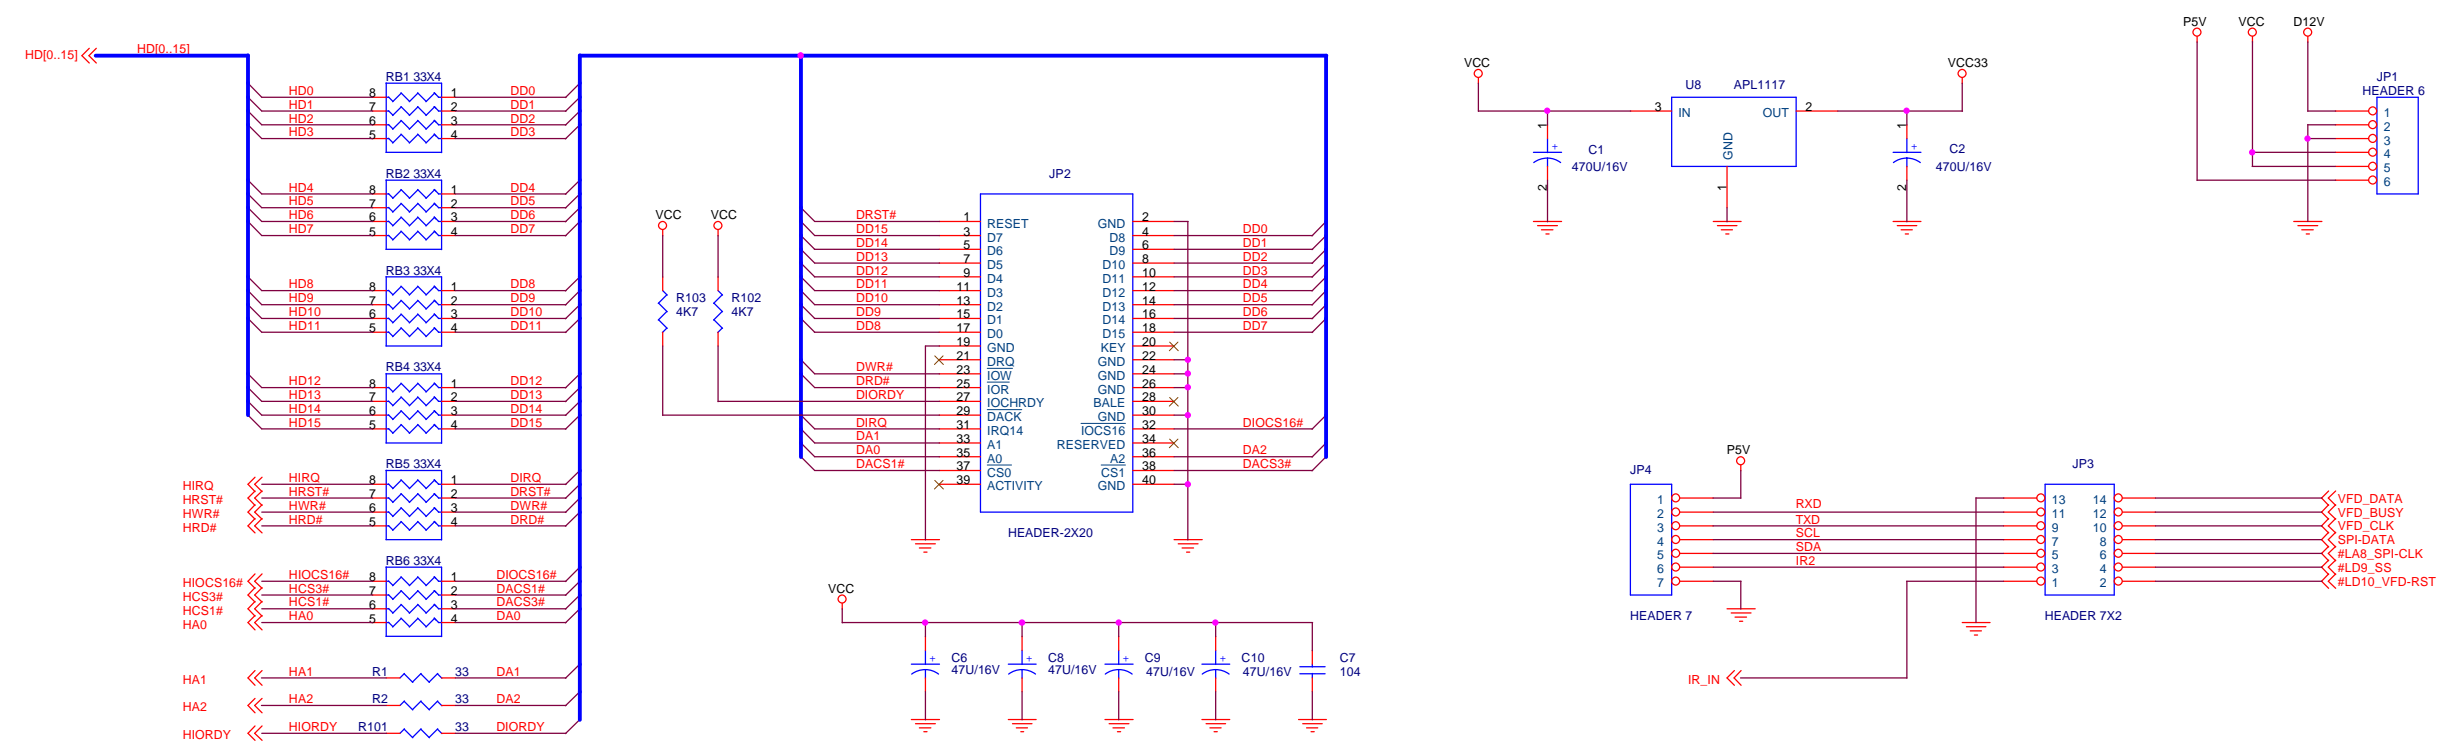

# ES60x8

IA4p±à°ÀÉ°	É°ÈÉ°
À°ÖÉ°	Ö°ÈÉ°
Ö±±üDÍ°ÀÉ°	Ö±±üDÍ°ÀÉ°
IA4pÄÜ³ÈÉ°	Ö±±üDÍ°ÀÉ°
BÖÈÉ°	Ö±±üDÍ°ÀÉ°

1	2	3	4	5	6	7	8	9	10	11	12	13	14	15	16	17	18	19	20	
DATA	BCLK	REF DC	NC	-VDD	SERVO DC	AGND	IOULT	WCLK	NC	/20BIT	/INVERT	NC	BPO DC	NC	+VCC	+	+	+	+	+