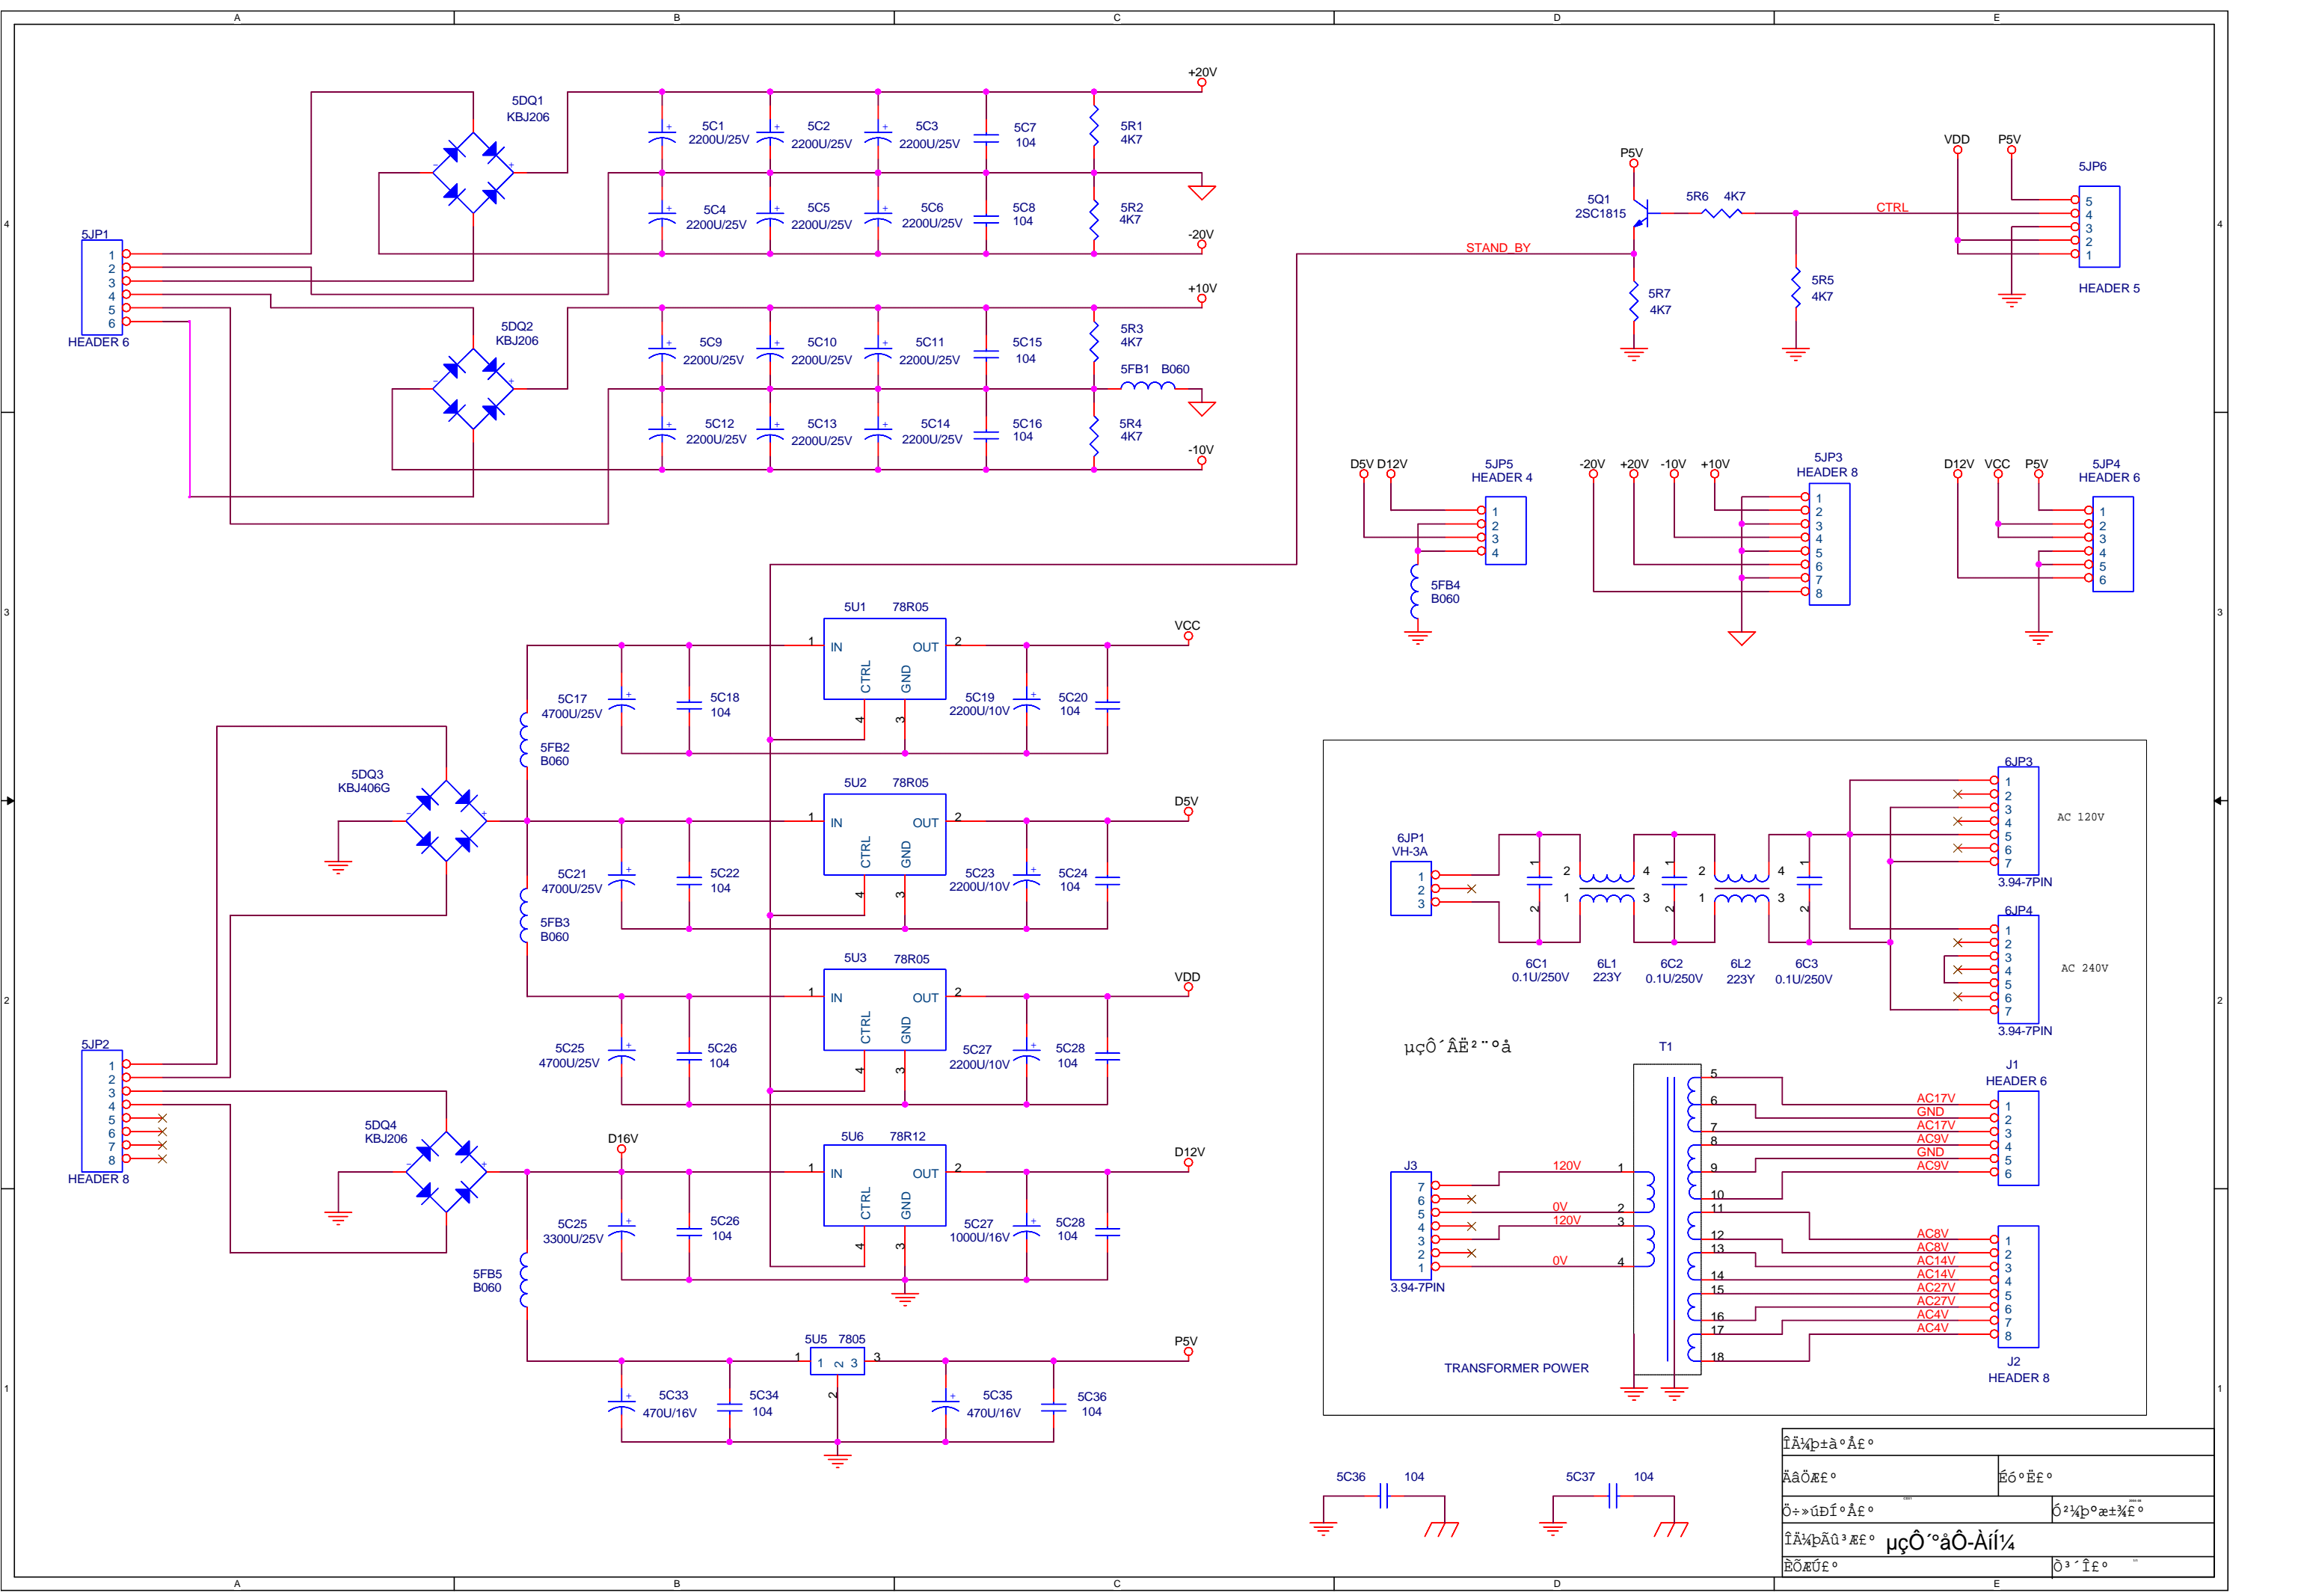

Исполнитель	№ документа
Автомат	Исполнитель
Проверен	Дата
Исполнитель	Исполнитель
Проверен	Дата

4/5

Технический чертёж	№ документа
Исполнитель	Проверенный
Технический руководитель	Дата
Масштаб	Лист

RS232-Á-Áí¼	
Á-Áí¼	Á-Áí¼
Á-Áí¼	Á-Áí¼
Á-Áí¼	Á-Áí¼