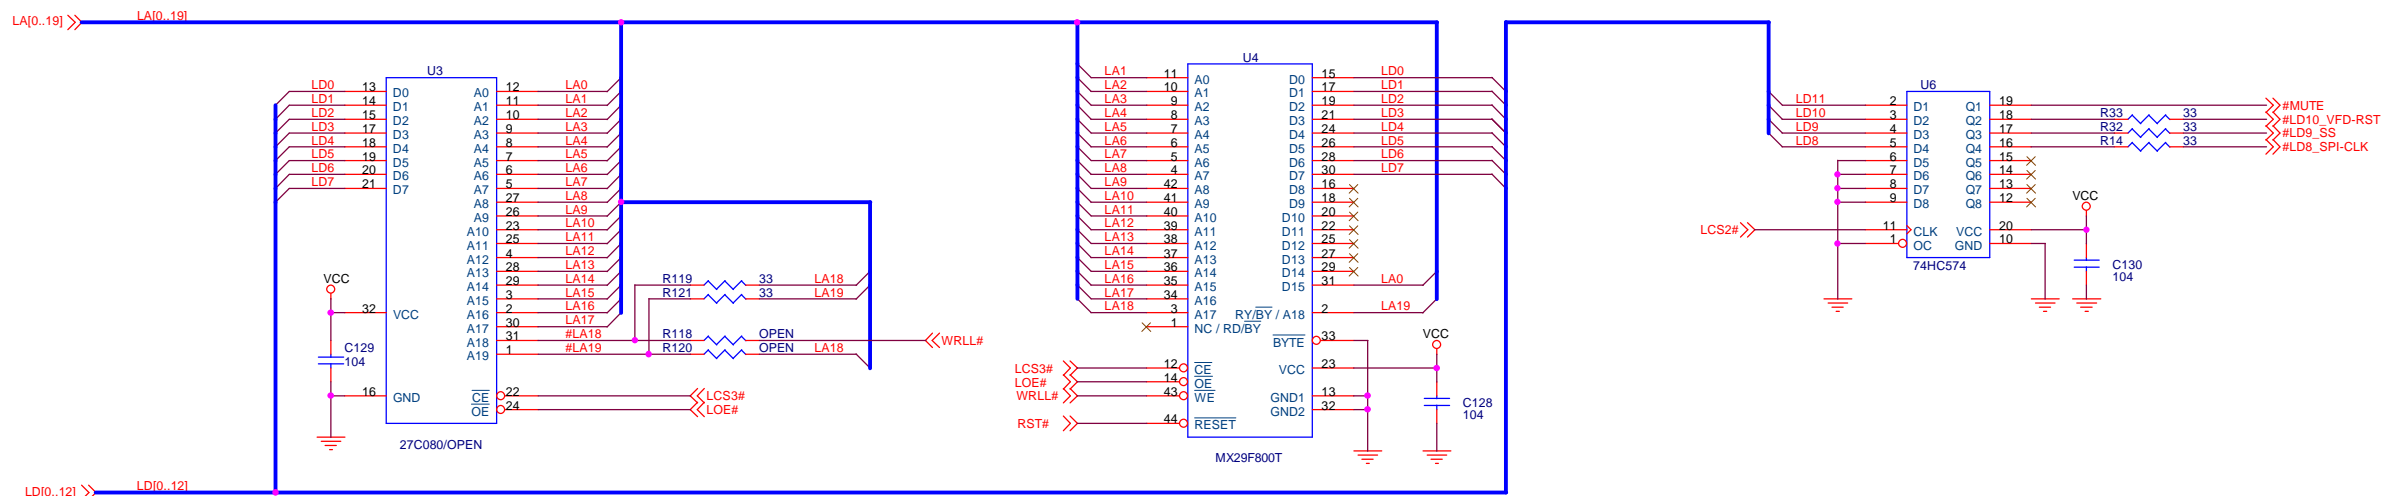

# ES60x8

IA4p±à°ÀÉ°	É°ÈÉ°
À°ÖÉ°	Ö°ÈÉ°
Ö±±üDÍ°ÀÉ°	Ö±±üDÍ°ÀÉ°
IA4pÄÜ³ÈÉ°	Ö±±üDÍ°ÀÉ°
BÖÈÉ°	Ö±±üDÍ°ÀÉ°

1	2	3	4	5	6	7	8	9	10	11	12	13	14	15	16	17	18	19	20	
DATA	BCLK	REF DC	NC	-VDD	SERVO DC	AGND	IOULT	WCLK	NC	/20BIT	/INVERT	NC	BPO DC	NC	+VCC	+	+	+	+	+