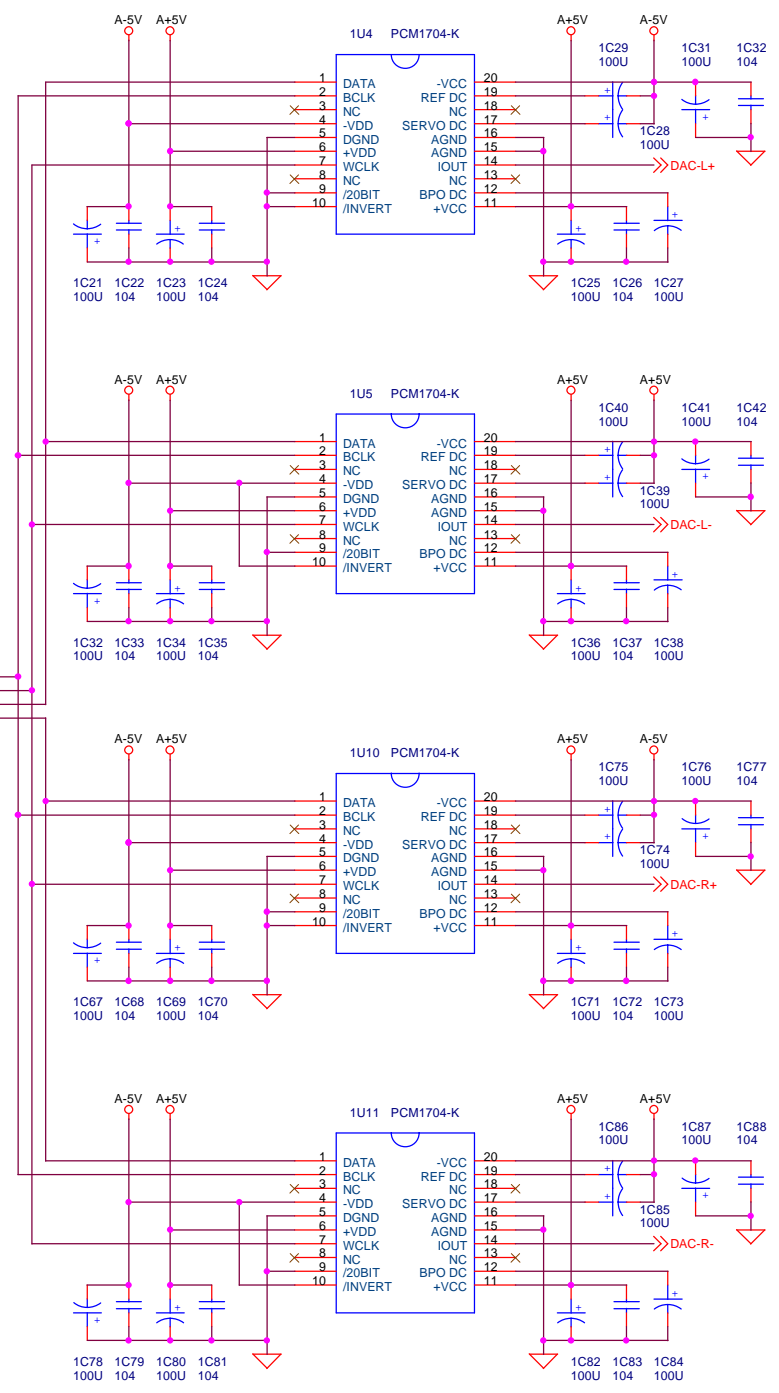

# 1. Circuit Diagrams

# ES60x8

IA4p±à°ÀÉ°	É°ÈÉ°
À°ÖÉ°	Ö°ÈÉ°
Ö±±üDÍ°ÀÉ°	Ö±±üDÍ°ÀÉ°
IA4pÄÜ³ÈÉ°	Ö±±üDÍ°ÀÉ°
BÖÈÉ°	Ö±±üDÍ°ÀÉ°

1	2	3	4	5	6	7	8	9	10	11	12	13	14	15	16	17	18	19	20	
DATA	BCLK	REF DC	NC	-VDD	SERVO DC	AGND	IOULT	WCLK	NC	/20BIT	/INVERT	NC	BPO DC	NC	+VCC	+	+	+	+	+