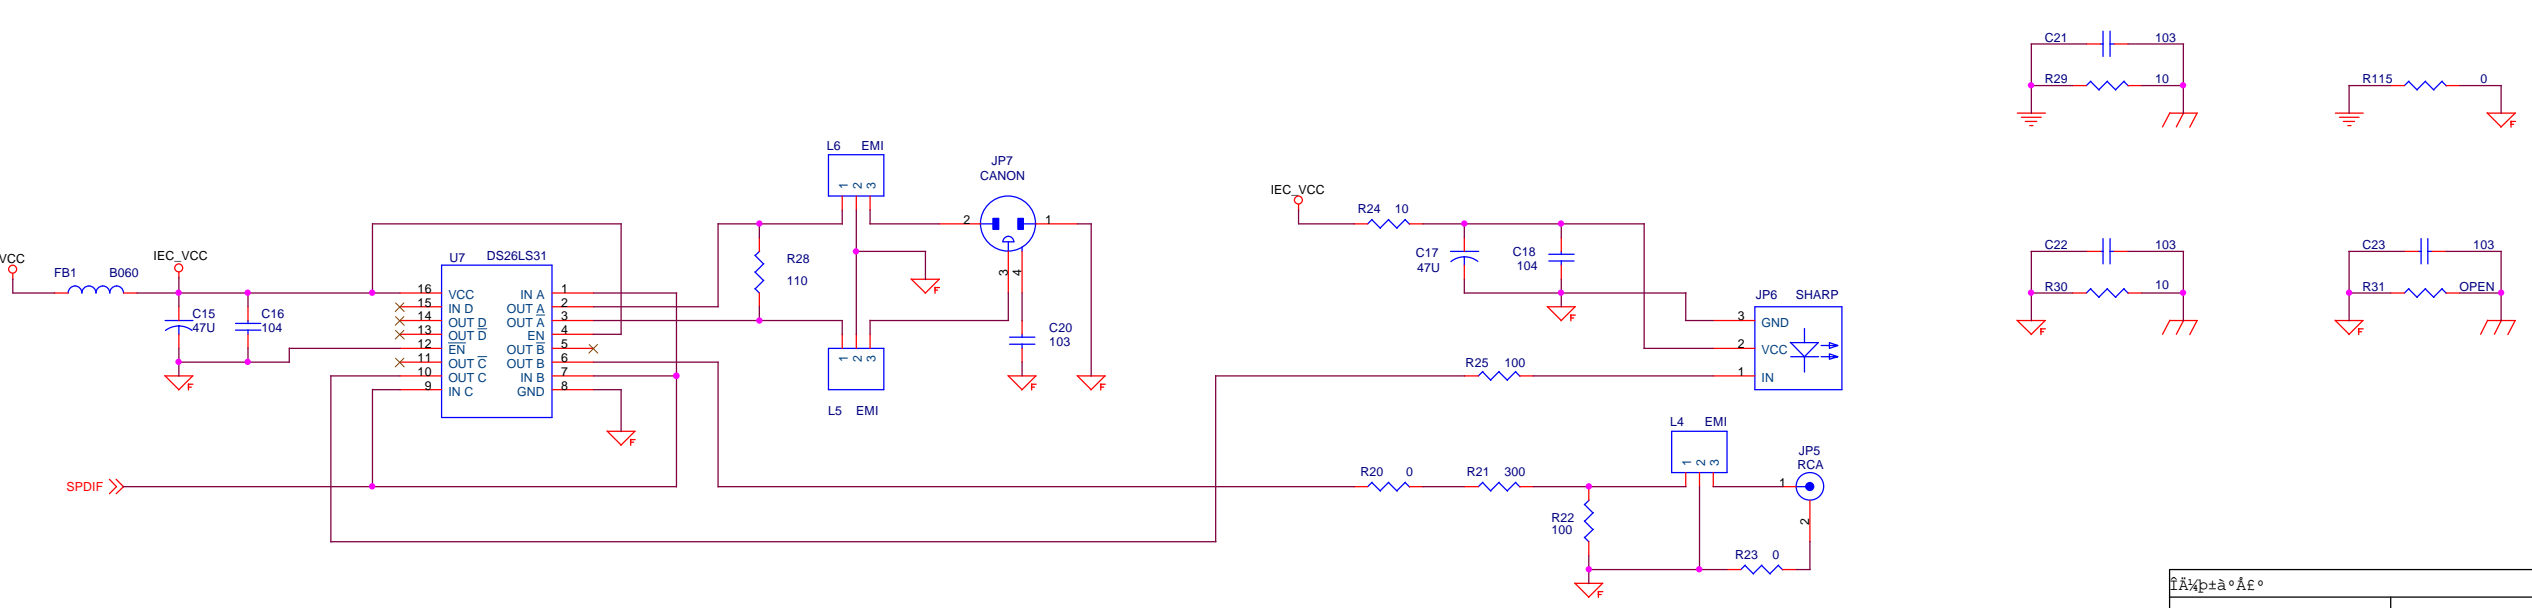

# ES60x8

IA4p±à°ÀÉ°	É°ÈÉ°
À°ÖÉ°	Ö°ÈÉ°
Ö±±üDÍ°ÀÉ°	Ö±±üDÍ°ÀÉ°
IA4pÄÜ³ÈÉ°	Ö±±üDÍ°ÀÉ°
BÖÈÉ°	Ö±±üDÍ°ÀÉ°

1	2	3	4	5	6	7	8	9	10	11	12	13	14	15	16	17	18	19	20	
DATA	BCLK	REF DC	NC	-VDD	SERVO DC	AGND	IOULT	WCLK	NC	/20BIT	/INVERT	NC	BPO DC	NC	+VCC	+	+	+	+	+