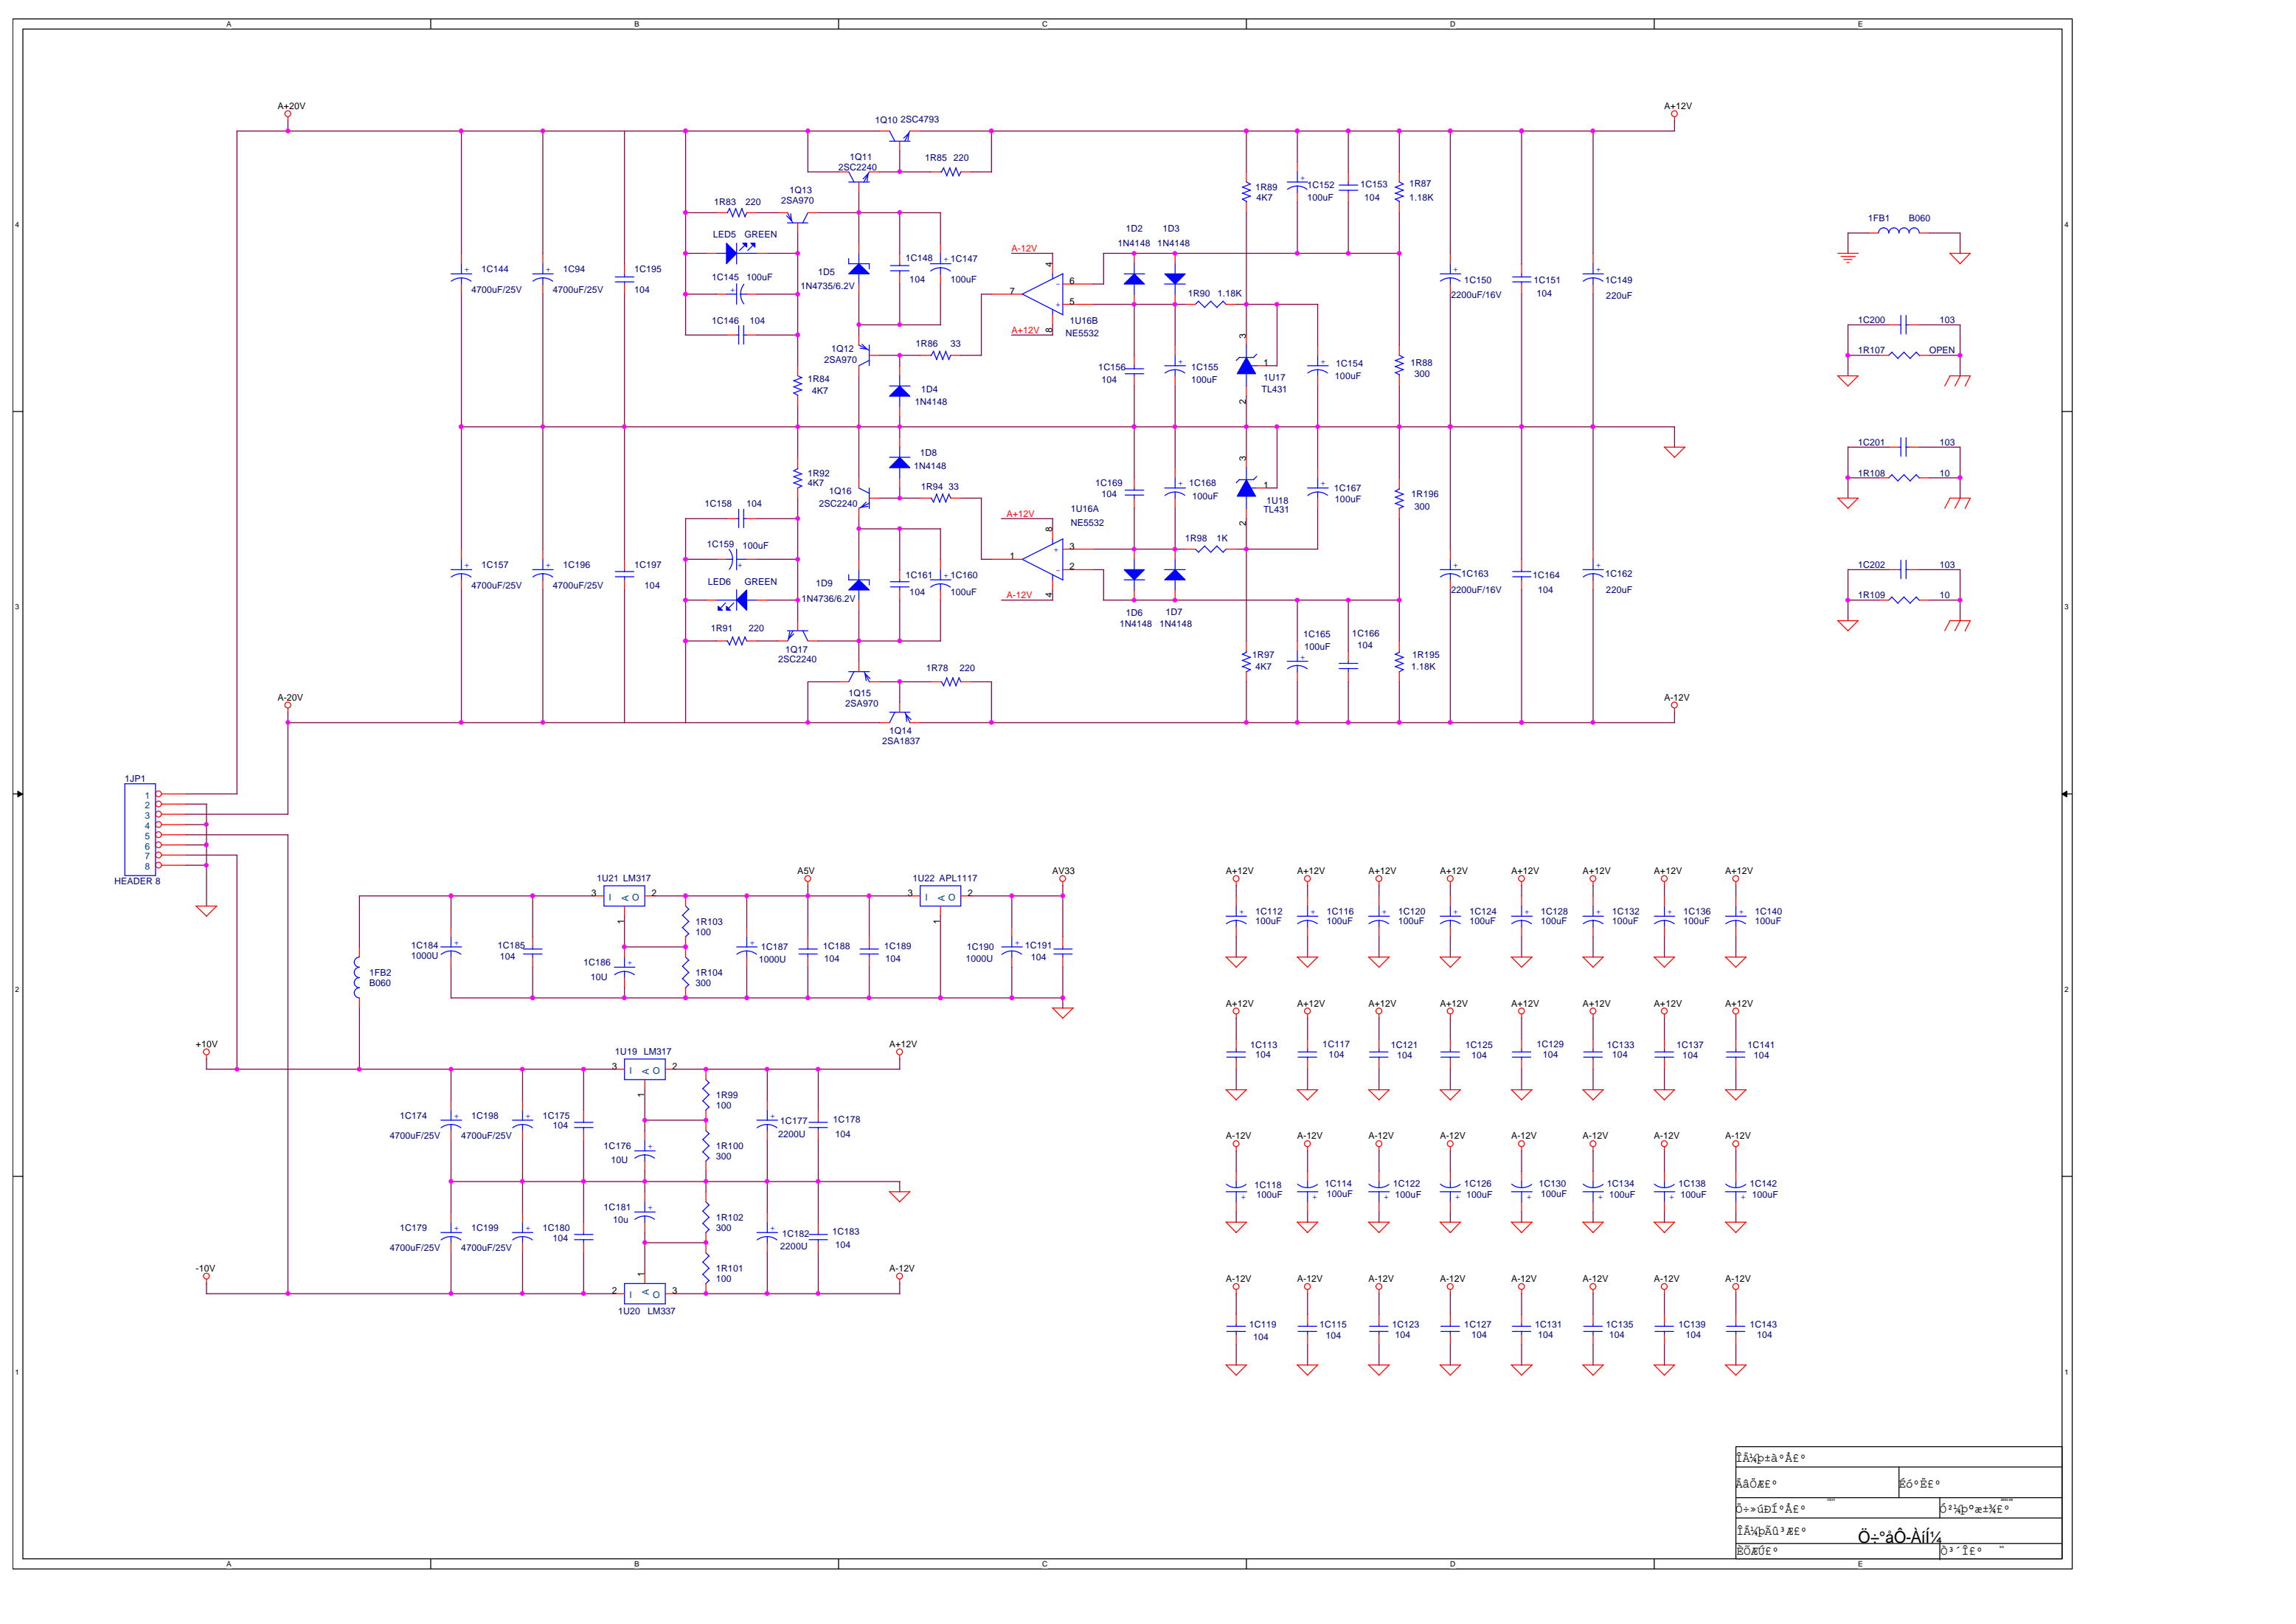

Технический чертёж	№ документа
Исполнитель	Проверенный
Технический руководитель	Дата
Масштаб	Лист