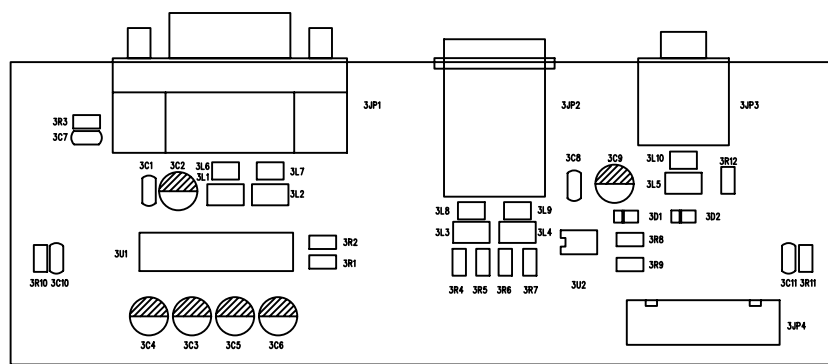

Исполнитель	№ документа
Автомат	Исполнитель
Проверен	Дата
Исполнитель	Исполнитель
Проверен	Дата

4/5

Технический чертёж	№ документа
Исполнитель	Проверенный
Технический руководитель	Дата
Масштаб	Лист

RS232-Á-Áí¼	
Á-Áí¼	Á-Áí¼
Á-Áí¼	Á-Áí¼
Á-Áí¼	Á-Áí¼