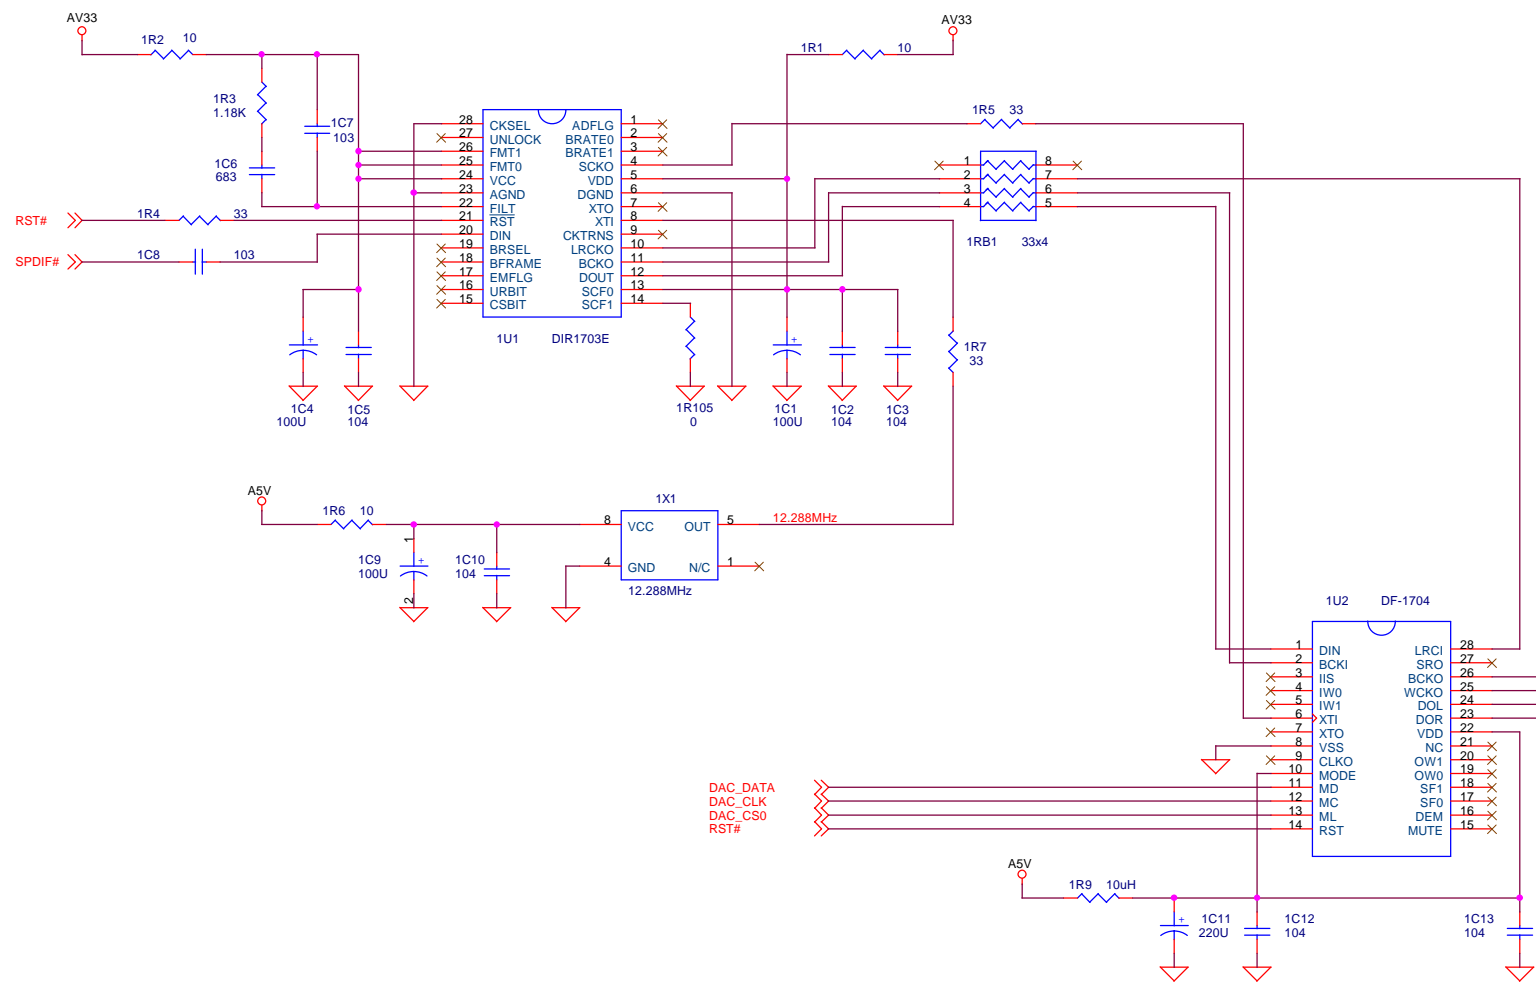

# ES60x8

IA4p±à°ÀÉ°	É°ÈÉ°
À°ÖÉ°	Ö°ÈÉ°
Ö±±üDÍ°ÀÉ°	Ö±±üDÍ°ÀÉ°
IA4pÄÜ³ÈÉ°	Ö±±üDÍ°ÀÉ°
BÖÈÉ°	Ö±±üDÍ°ÀÉ°

1	2	3	4	5	6	7	8	9	10	11	12	13	14	15	16	17	18	19	20	
DATA	BCLK	REF DC	NC	-VDD	SERVO DC	AGND	IOULT	WCLK	NC	/20BIT	/INVERT	NC	BPO DC	NC	+VCC	+	+	+	+	+